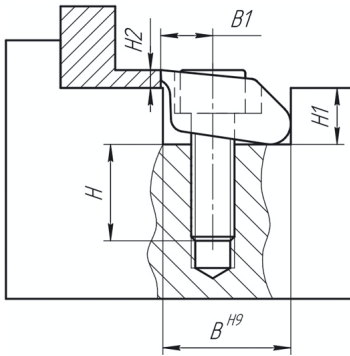

X26051 - Verschleißplatte M6

37,79 € *

* Preise exkl. gesetzlicher MwSt. zzgl. Versandkosten

Marke: Mitee Bite Products LLC

Bestell-Nr.: X26051

| Klemm- kante | Material | Spann- kraft [kN] | Anzugs- moment [Nm] | B1 [mm] | H1 [mm] | BH9 [mm] | H2 [mm] | H [mm] | Gewinde | Klemm- breite [mm] | Klemm- weg [mm] | St./ Pack |
|--------------|----------|----------------------|------------------------|---------|---------|----------|---------|--------|---------|-----------------------|--------------------|-----------|
| Messer | Stahl | 2,8 | 1,8 | 3,8 | 3,6 | 9,5 | 1,9 | 6,6 | M2,5 | 9,5 | 0,15 | 8 |