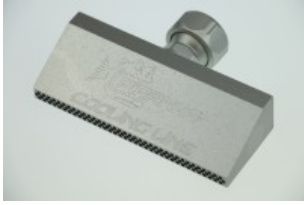

C22100FD - Flachdüse 105mm

215,07 € *

* Preise exkl. gesetzlicher MwSt. zzgl.Versandkosten

Marke: Piranha Clamp AG
Bestell-Nr.: C22100FD

Flachdüse 105mm
L x B x H: 66 x 105 x 22mm