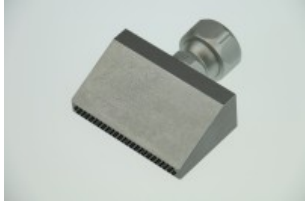

## C2260FD - Flachdüse 65mm

**207,12 € \***

\* Preise exkl. gesetzlicher MwSt. zzgl. Versandkosten

Marke: Piranha Clamp AG  
Bestell-Nr.: C2260FD

Flachdüse 65mm  
L x B x H: 66 x 65 x 22mm 1 Stück